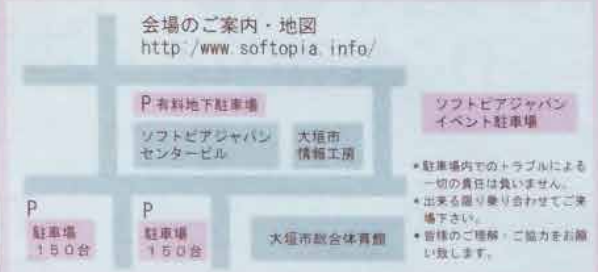

DANCE SHOW 指定席予約方法

- ①受付でチケット1枚1席ご希望の指定席を予約して下さい。
- ②前日会場設営をお手伝いして頂いた方はお手伝い終了後ご希望のお席を予約できます。

Dance Dance

Special Thanks ご協力頂いた皆様☆そして宇宙に...

Dream Power 実行委員会

TEL/FAX 0584-78-8840

「大きな事はできないけれど、小さなことは誰にでもできるよね」
を合言葉に、小さなお子様からご年配の方まで参加できる参加型
チャリティイベントです。皆様からお預かりした参加費で運営し、
収益金を恵まれない子供達に寄付させて頂きます。ソピアホール
では、ヒップホップ・キッズファンク・ベリーダンス等、多数の
パフォーマンスがご覧いただけます。情報工房ではチャレンジ
&キッズコーナー等のお楽しみがいっぱいです。ドリームパワ
ースタッフ一同心よりお待ちしております。

Dream Power実行委員会代表 河村 みゆき

- ・駐車場内でのトラブルによる一切の責任は負いません。
- ・出来る限り乗り合わせてご来場下さい。
- ・皆様のご理解・ご協力をお願い致します。